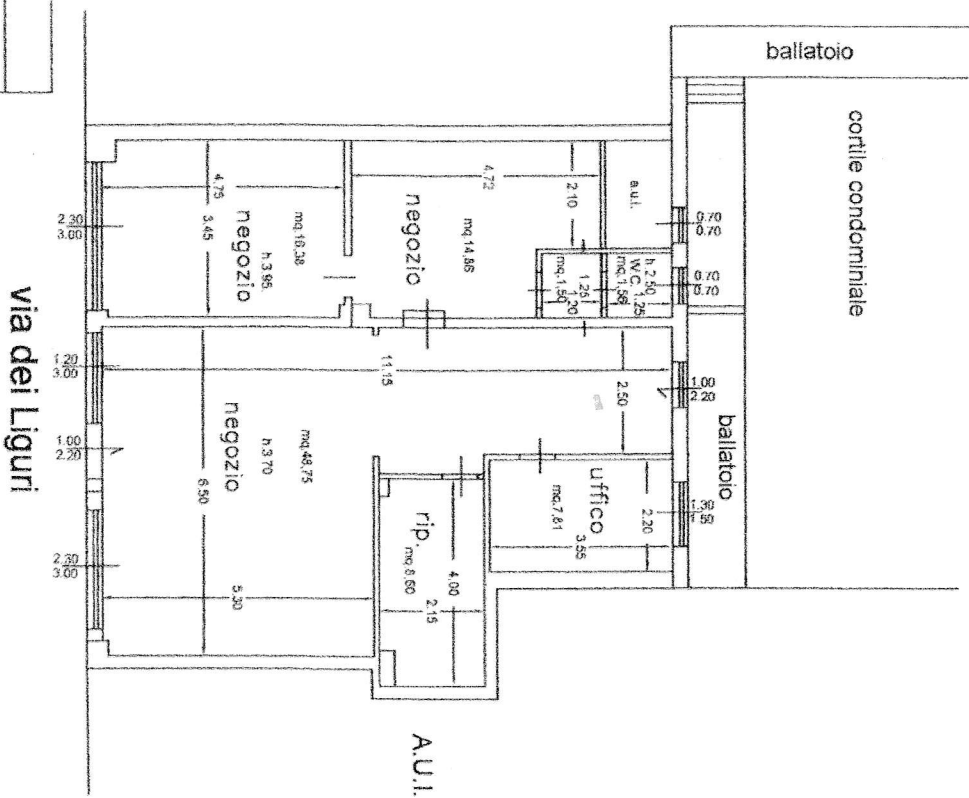

Il tecnico e D.L.

La Proprietà'

PIANO TERRA

A.U.I.

A.U.I.

via dei Liguri

COMUNE DI: PAVIA

PROGETTO: RILIEVO

STATO ATTUALE

Data: 05/05/2022 Loc. Via DEI LIGURI 19 PV

Propr.

Dis. Pianta - scala 1:100

Tav. 1